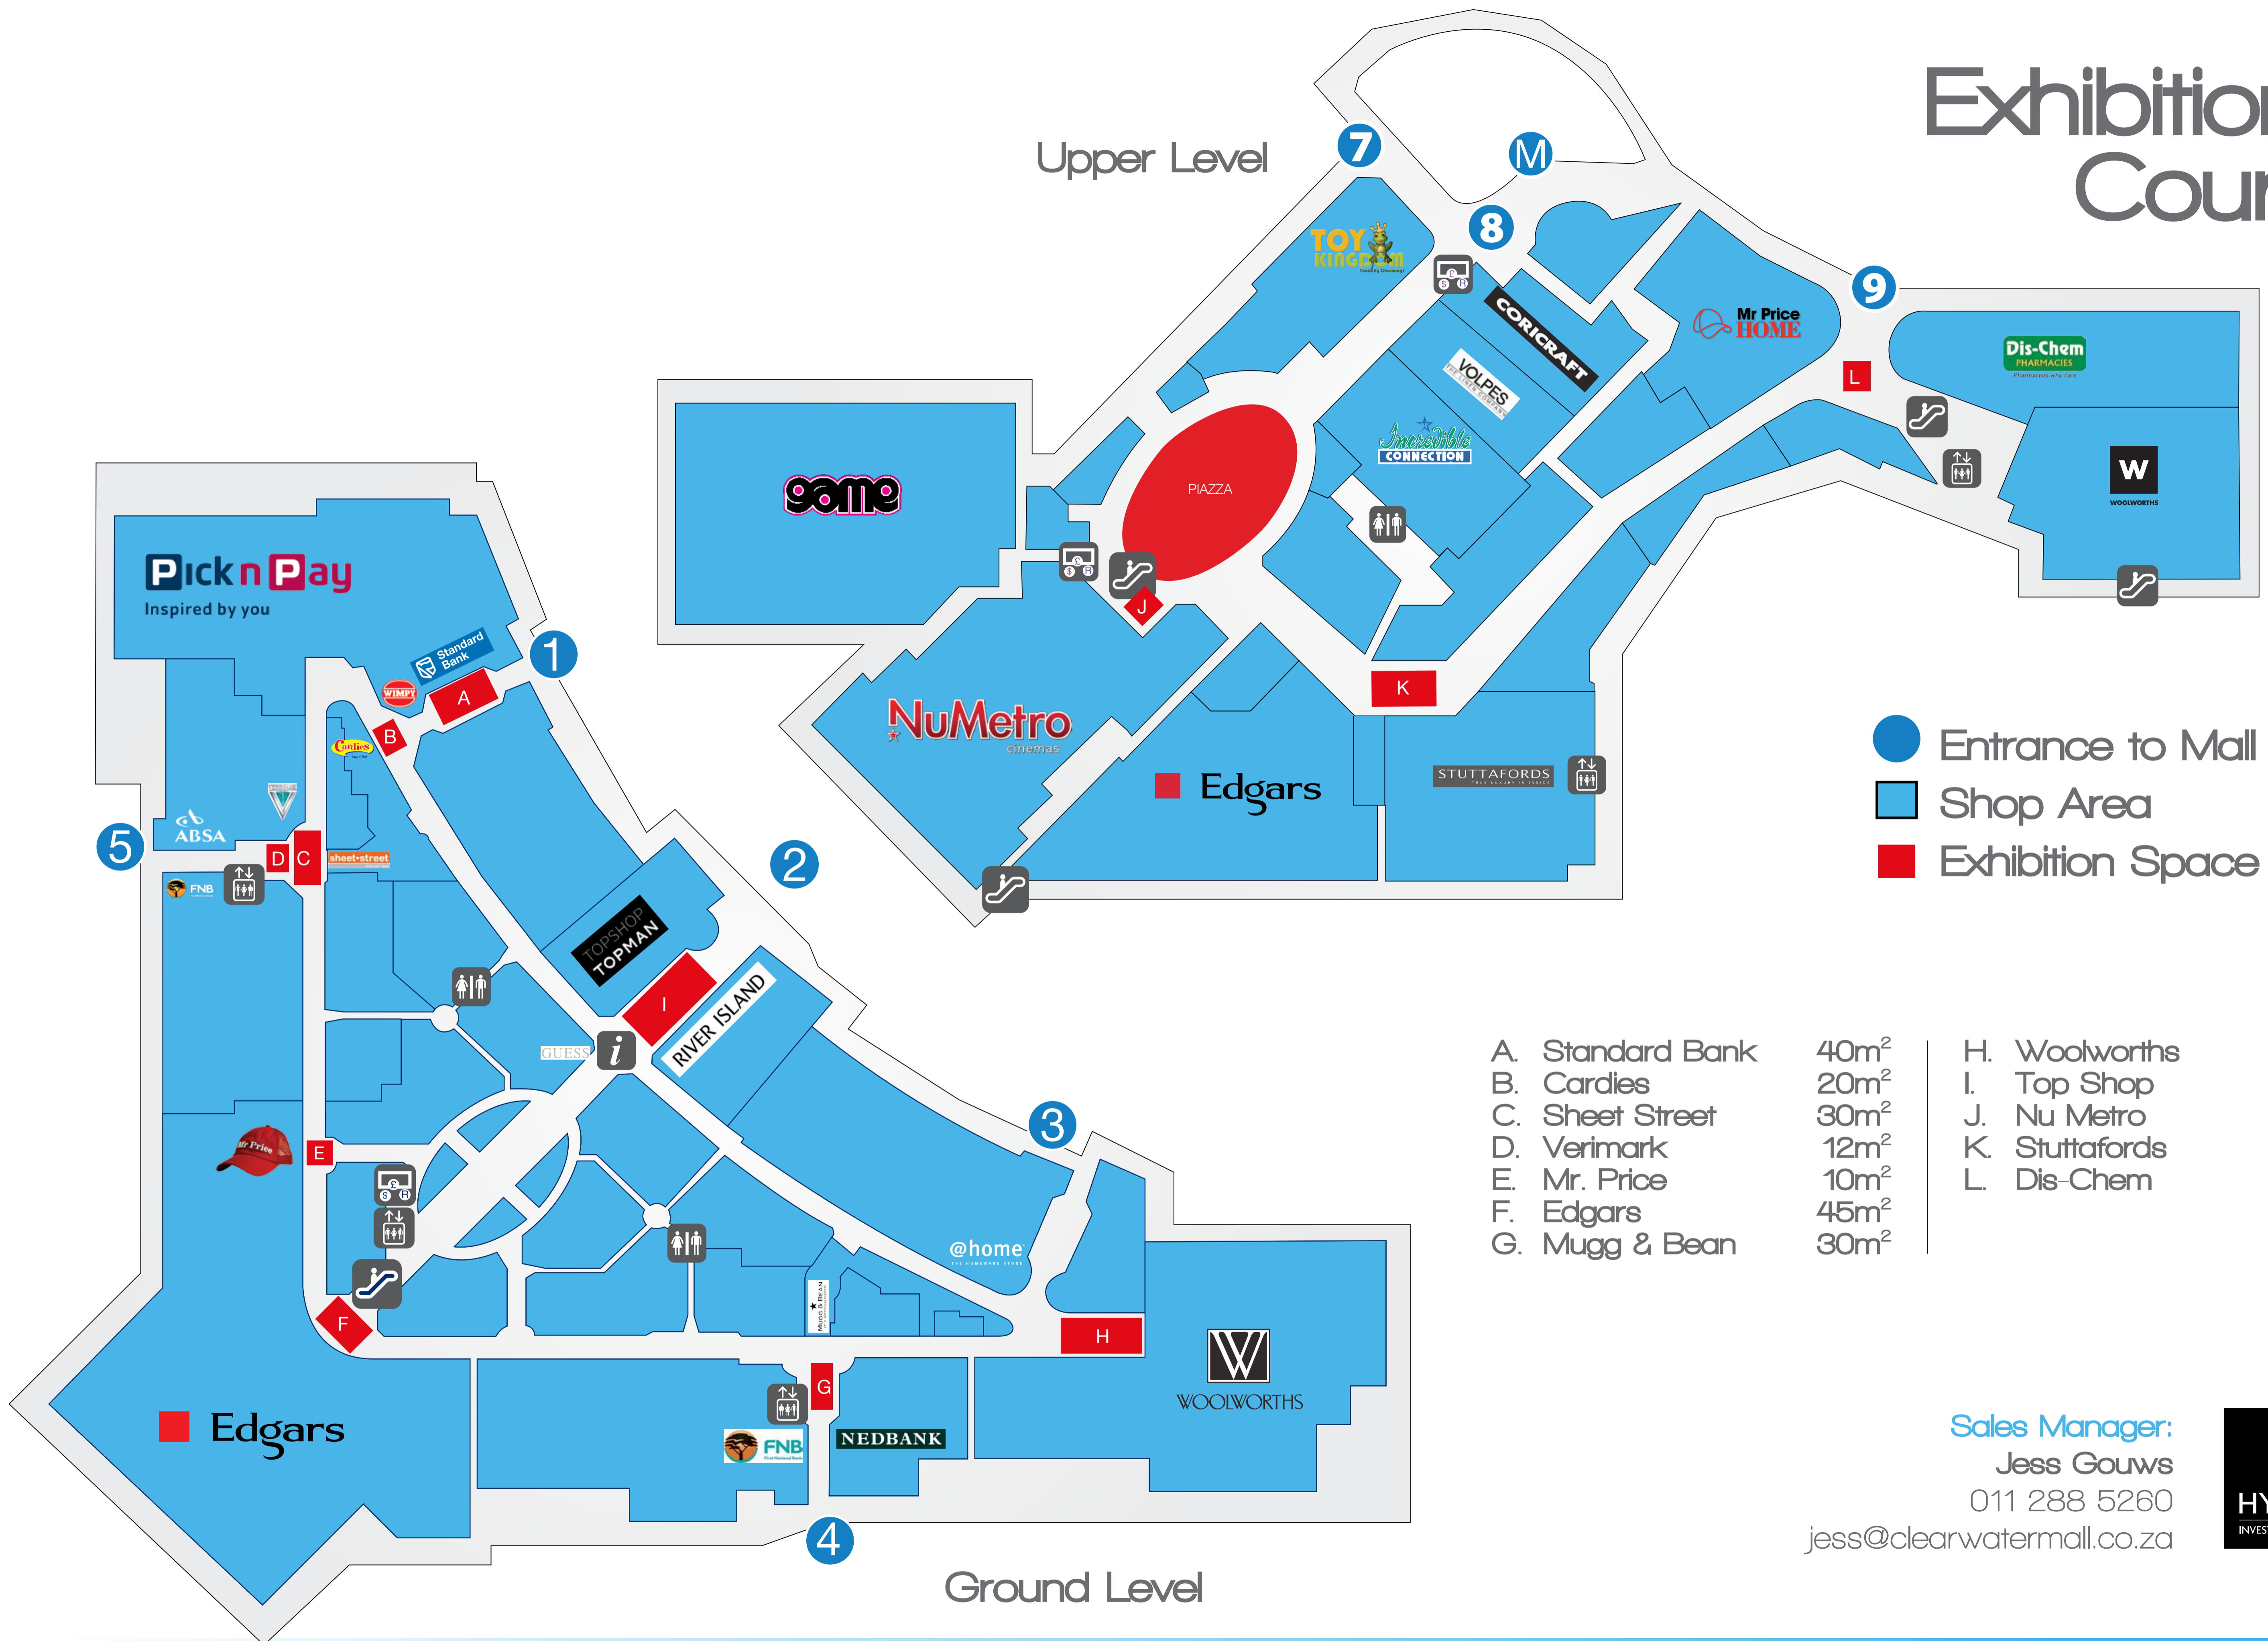

Exhibitions Courts

A. Standard Bank	40m ²	H. Woolworths	80m ²
B. Cardies	20m ²	I. Top Shop	64m ²
C. Sheet Street	30m ²	J. Nu Metro	10m ²
D. Verimark	12m ²	K. Stuttafords	50m ²
E. Mr. Price	10m ²	L. Dis-Chem	9m ²
F. Edgars	45m ²		
G. Mugg & Bean	30m ²		